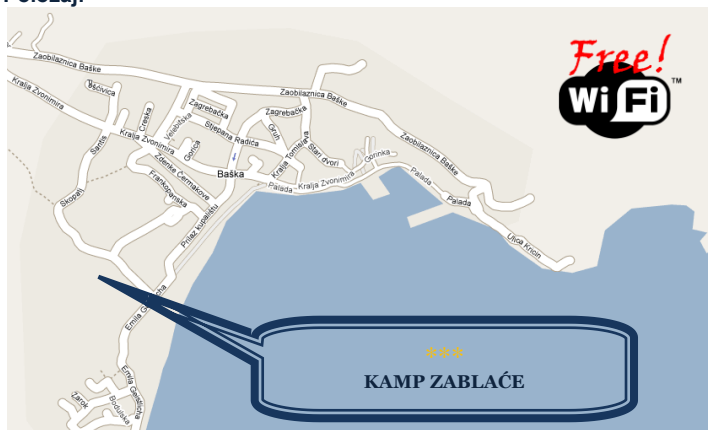

***

Kamp Zabláče

Položaj: